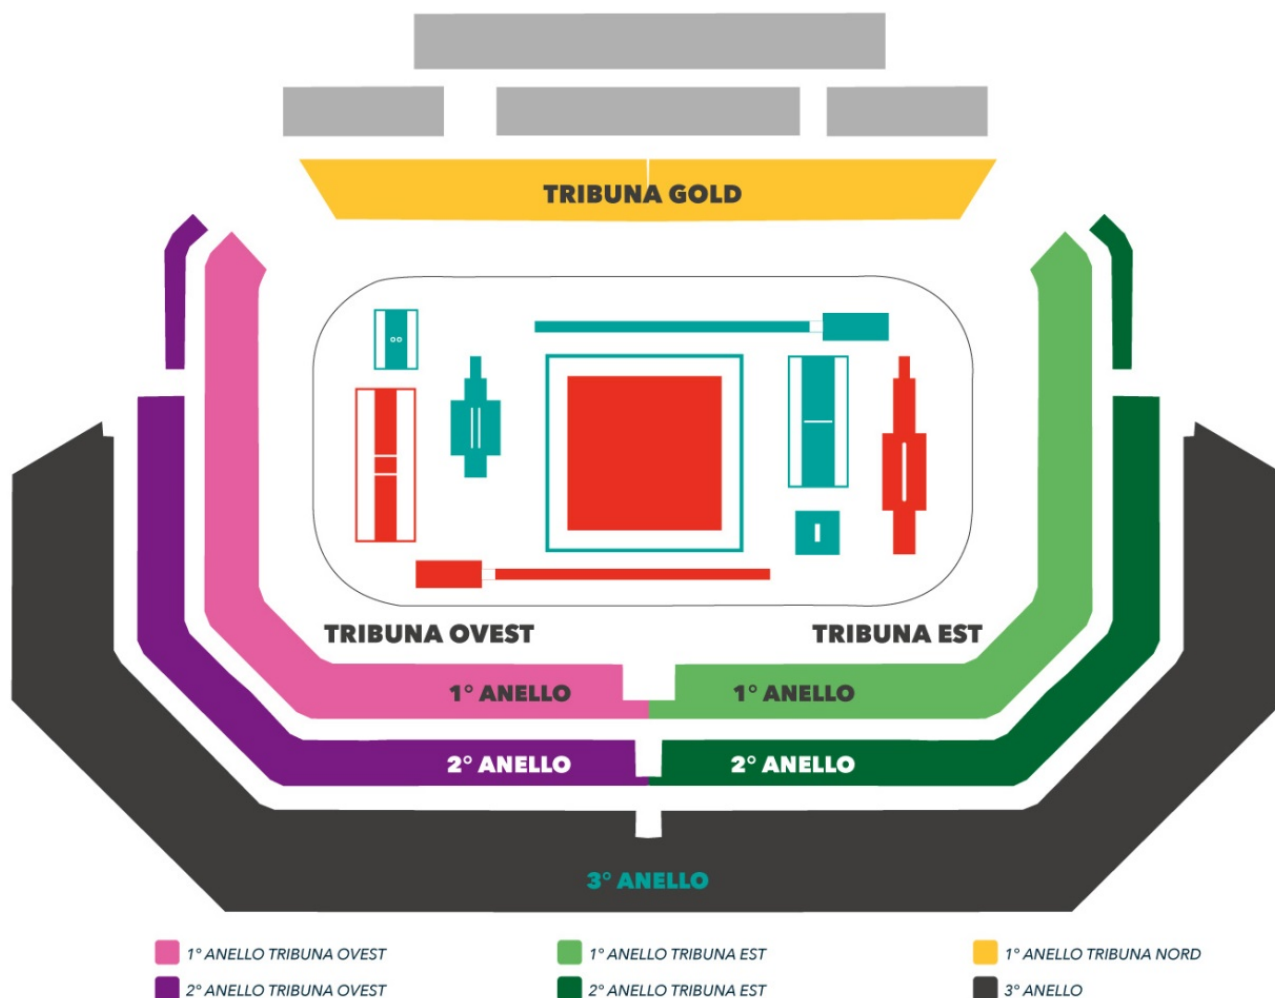

La Finale !!!

* la disposizione degli attrezzi potrebbe variare sulla base delle indicazioni dei Direttori Tecnici Nazionali

© WWW.VICTORIASERIA.IT

La disposizione degli attrezzi potrebbe variare sulla base di indicazioni delle DD.TT.NN

Per le Società Sportive consigliamo l'acquisto online tramite bonifico bancario.

Inserire nella causale:

"Acquisto biglietti serie A e nome della società - n° biglietti - tribuna scelta"

Inviare poi una mail a

biglietti@victoriaseria.it con il

CRO e copia del bonifico

effettuato specificando la quantità dei biglietti per ciascuna tribuna e la data

Esempio. 10 biglietti tribuna gold + 15 biglietti tribuna Est 1 anello – sabato 9 giugno.

Iban.

IT02M0326801199053684598750 intestato a Ginnastica Victoria Torino ssdarl.

Ricordiamo che le società avranno diritto ad un **PASS** omaggio ogni 20 biglietti acquistati. Il pass sarà valido per la tribuna con il numero maggiore di biglietti acquistati dalla vostra Società.

Con l'acquisto minimo di 40 biglietti, le società avranno diritto a richiedere l'esclusiva offerta per l'acquisto di attrezzature presso la ditta Fonti.

Vedi link offerta (nelle news)